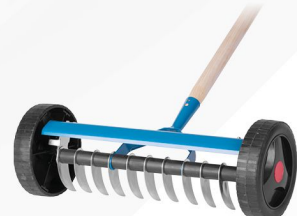

Prevzdušňovacie hrable

11-zubé, 46,5x25 cm, 120 cm násada 2110339 24,00 € -17%
19,90 €