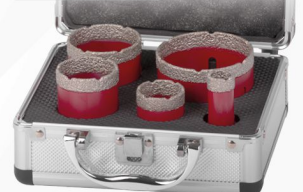

Sada diamantových vyrezávačov

5-dielna, Ø 20, 35, 45, 55, 68 mm
Max. 11000 rpm

~~102,00 €~~ **79,90 €** -22%

226640