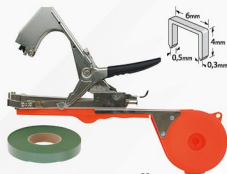

Záhradné nožnice

23 cm, Ø rezu 20 mm 2110156 10,44 € -15%
8,90 €

Záhradné nožnice

21,5 cm, Ø rezu 15 mm, Alu 2111004 10,60 € -17%
8,90 €

Nožnice na konáre

64,6-98 cm, Ø rezu 32 mm 2110130 14,52 € -18%
11,90 €

Stojan na pílenie dreva s držiakom na pílu

Max. priemer dreva: 20 cm Max. nosnosť: 120 kg 114222 73,00 € -19%
59,90 €

Viazacie kliešte

Typ pásky: 0,12x11 mm x 26 mm Viazacia schopnosť: max. Ø 45 mm x Ø 20 mm 229818 24,36 € -18%
19,90 €