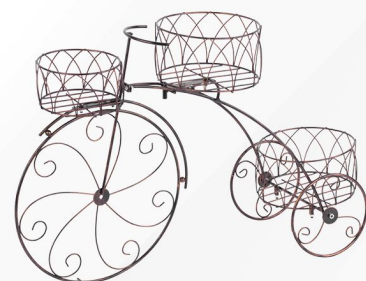

Kvetináč Woodeff

Ø 38x30 cm / Materiál: PP / UV stabilný / drevený efekt
256808

Korytnačka s kvetináčom

Š38 x H29,5 x V25 cm, keramika
8091259

Držiak na kvetináč

53x20 cm
255591 6,22 € -16%
6,90 €

Držiak na kvetináč, s podložkou

Ø 15 cm
255596 6,88 € -18%
4,90 €

Stojan na kvetináče

Š42 x H21 x V42 cm, kov
8091580 27,88 € -19%
21,90 €