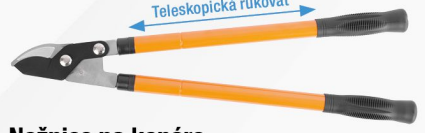

Nožnice na konáre

64,6-98 cm, Ø rezu 32 mm 2110130 14,52 € -18%
11,90 €